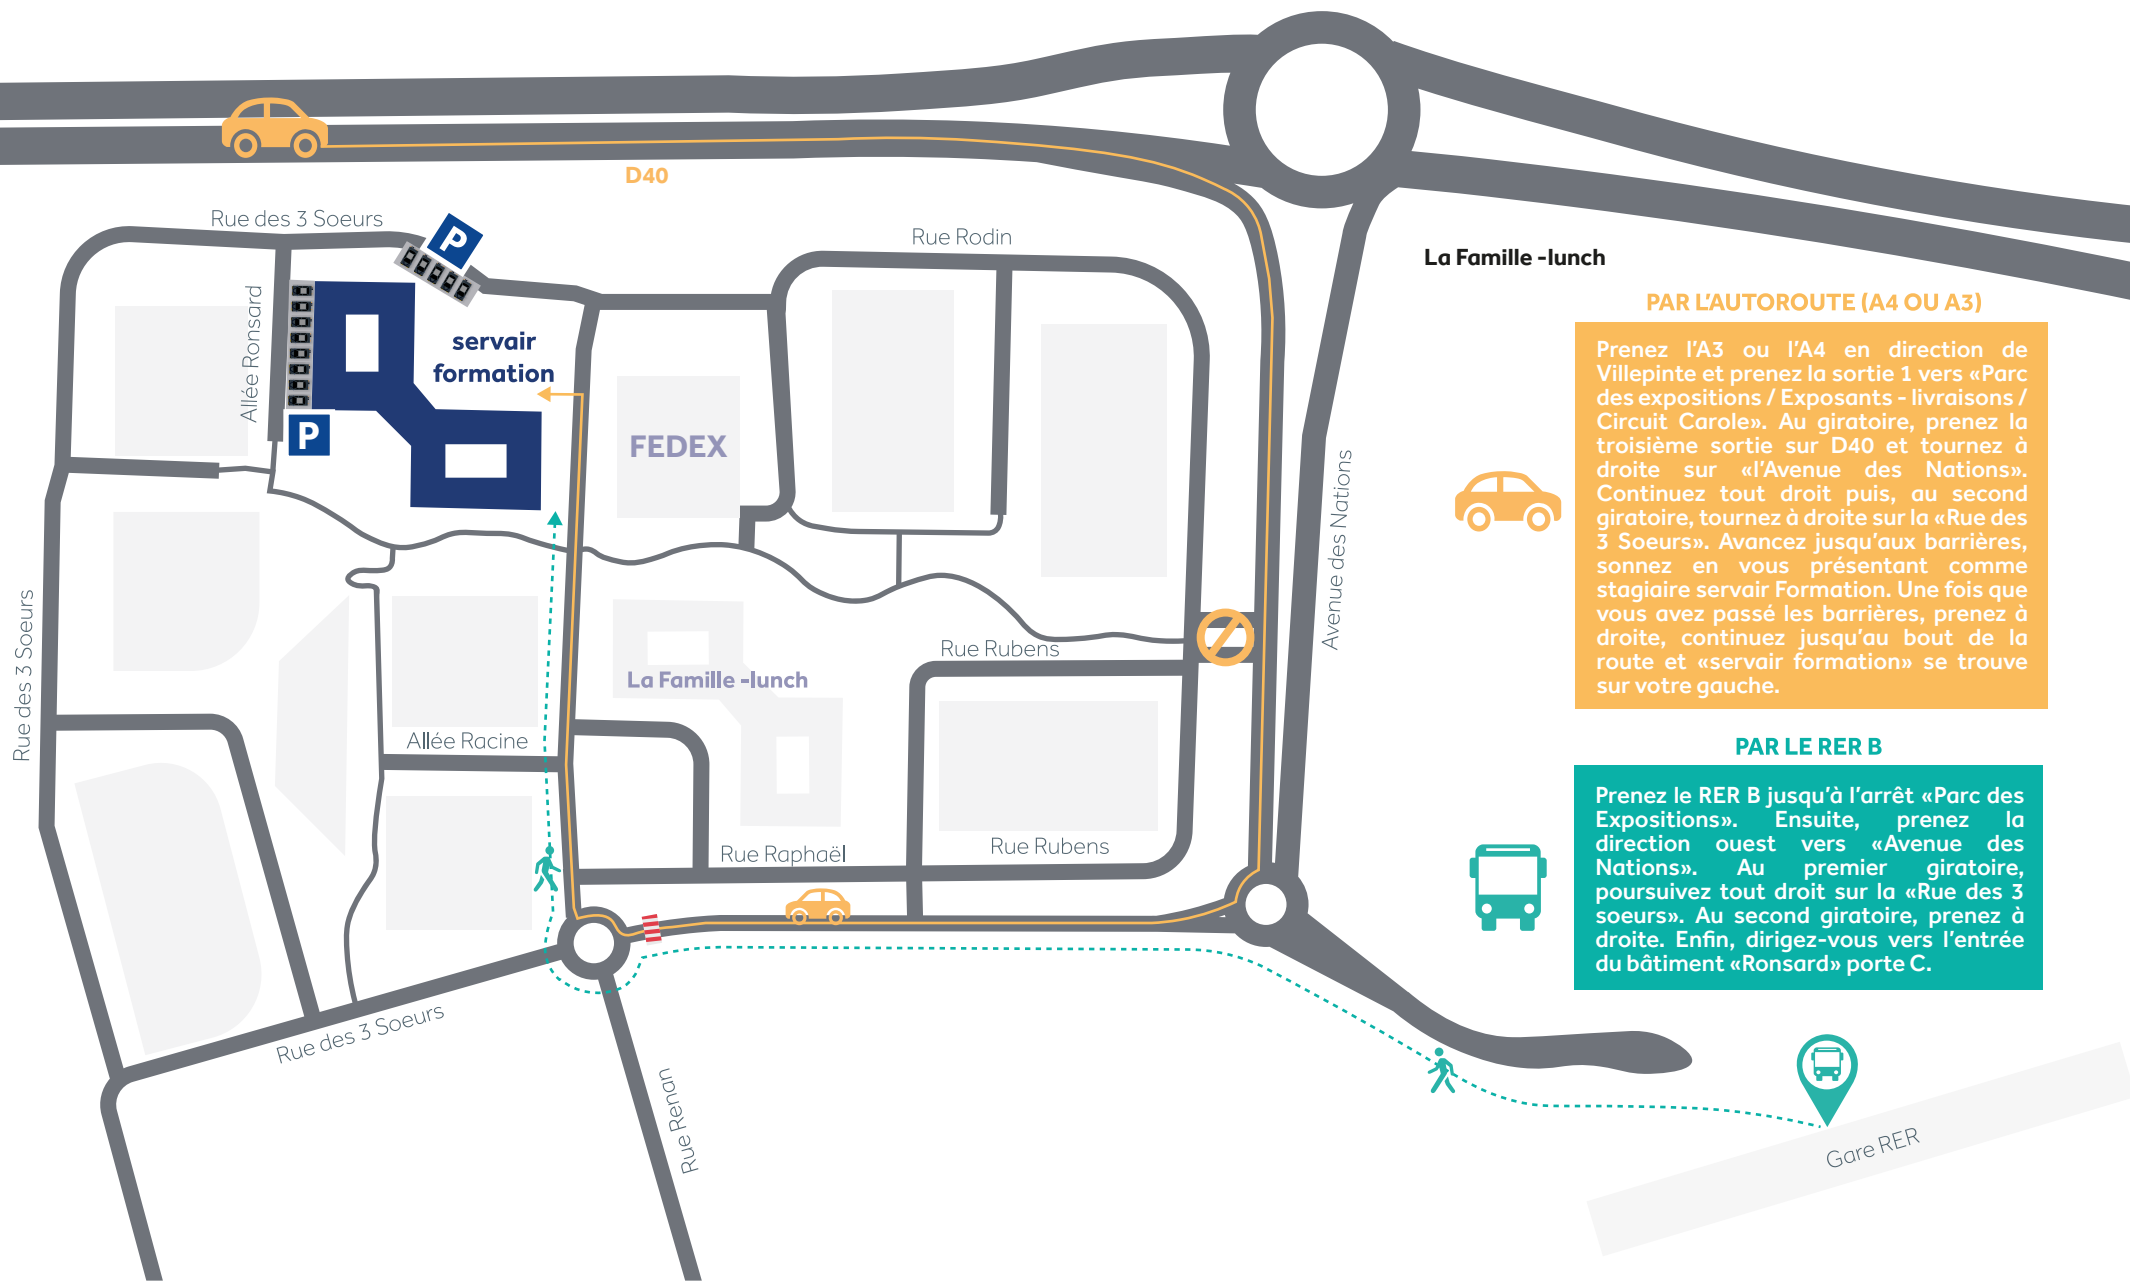

# Venez nous rencontrer

servair - servair formation : 22 Avenue des Nations, 93420 Villepinte - 01 48 16 22 87  
(bâtiment : Ronsard, porte C, 1er étage)

### PAR L'AUTOROUTE (A4 OU A3)

Prenez l'A3 ou l'A4 en direction de Villepinte et prenez la sortie 1 vers «Parc des expositions / Exposants - livraisons / Circuit Carole». Au giratoire, prenez la troisième sortie sur D40 et tournez à droite sur «l'Avenue des Nations». Continuez tout droit puis, au second giratoire, tournez à droite sur la «Rue des 3 Soeurs». Avancez jusqu'aux barrières, sonnez en vous présentant comme stagiaire servair Formation. Une fois que vous avez passé les barrières, prenez à droite, continuez jusqu'au bout de la route et «servair formation» se trouve sur votre gauche.

### PAR LE RER B

Prenez le RER B jusqu'à l'arrêt «Parc des Expositions». Ensuite, prenez la direction ouest vers «Avenue des Nations». Au premier giratoire, poursuivez tout droit sur la «Rue des 3 soeurs». Au second giratoire, prenez à droite. Enfin, dirigez-vous vers l'entrée du bâtiment «Ronsard» porte C.

Gare RER